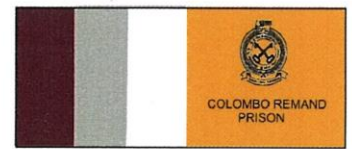

බන්ධනාගාර මූලස්ථාන ධජය SCARLET - M - 103

පර්යේෂණ හා විකේතන පුහුණු මධ්‍යස්ථානය නිල් පාට IMAGE BLUE MGLC - 114

වැලිකඩ බන්ධනාගාරය රතු පාට P.O.RED MGLC - 39

මහර බන්ධනාගාරය කහ පාට SLICKER MGLC - 63

බෝගම්බර බන්ධනාගාරය ලා කහ පාට ROYAL IVORY MGLC - 65

කොළඹ රිමාන්ඩ් බන්ධනාගාරය තද කහ පාට GOLDEN YELLOW MGLC - 10

නුවර බන්ධනාගාරය තැඹිලි පාට FANTASY ORANGE MGLC - 104

තංගල්ල බන්ධනාගාරය ලා කොළ පාට MINT GREEN MGLC - 68

යාපනය බන්ධනාගාරය තද කොළ පාට ARUNDEL GREEN MGLC - 36

අනුරාධපුර
බන්ධනාගාරය

සුදු (අළුපාටි හුරු) SILVER GREY MGLC -16

මඩකලපුව
බන්ධනාගාරය

අළු පාට

ROCK FORT MGLC -120

බදුල්ල
බන්ධනාගාරය

ලා නිල් පාට

BLUE BROOK MGLC -109