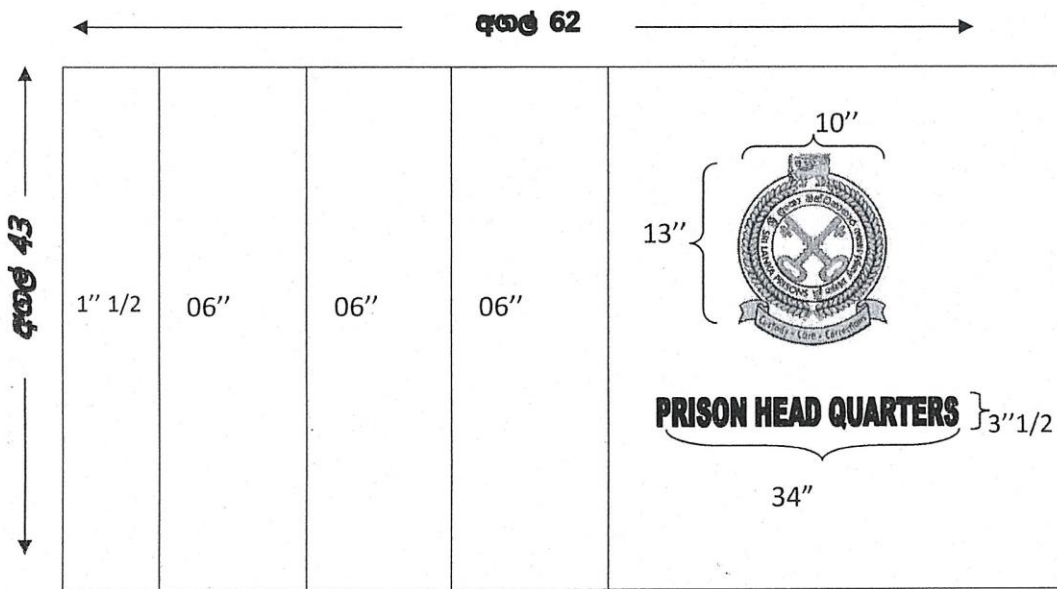

මගේ අංක :එස්ඩබ්ච්/ව.ක්‍ර/2012,
බන්ධනාගාර මූලස්ථානය,
කොළඹ 09.
2012.12.12 වන දින.

සියලුම බන්ධනාගාර අධිකාරීන් හා
සහකාර බන්ධනාගාර අධිකාරීන් වෙත.

බන්ධනාගාර ආයතන සඳහා ධජ සකස් කිරීම.

දැනට බන්ධනාගාර ආයතනයන් වෙත හඳුන්වා දී ඇති ධජයන්වල බන්ධනාගාර නිල ලාංඡන සහ ප්‍රමාණයන් සම්බන්ධව නිසි ක්‍රමවේදයක් නොමැති බව පෙනීයයි. එබැවින් එම ධජයන්හි වර්ණ සංකලණ වගුවකට අනුව විධිමත් ලෙස වර්ණ හඳුන්වා දී නියමිත ප්‍රමිතියකට අනුව එම කටයුත්ත සකස් කිරීමට අවශ්‍යවී ඇත. එය නිසිපරිදි ඉටුකිරීම සඳහා පහත සඳහන් ආකාරයට එම ධජයන් නිවැරදි කර ඇති අතර, 2012.12.20 වන දින සිට බලපවත්වන පරිදි සියලුම ආයතනයන් වෙත මෙම ධජයන් කමිටුව විසින් හඳුන්වා දී ඇති පරිදි සකස් කිරීමට අවශ්‍ය කටයුතු කරණ ලෙසට මෙයින් දන්වමි.

අදාළ ආයතන වල ධජයන් සඳහා වර්ණ සංකලනය මෙයට අමුණා ඇත.

(Handwritten signature)

බන්ධනාගාර කොමසාරිස් ජනරාල්