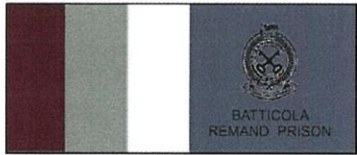

කොළඹ රිමාන්ඩ් බන්ධනාගාරය තද කහ පාට GOLDEN YELLOW MGLC - 10

නුවර බන්ධනාගාරය තැඹිලි පාට FANTASY ORANGE MGLC - 104

තංගල්ල බන්ධනාගාරය ලා කොළ පාට MINT GREEN MGLC - 68

යාපනය බන්ධනාගාරය තද කොළ පාට ARUNDEL GREEN MGLC - 36

අනුරාධපුර
බන්ධනාගාරය

සුදු (අළුපාටි හුරු) SILVER GREY MGLC -16

මඩකලපුව
බන්ධනාගාරය

අළු පාට

ROCK FORT MGLC -120

බදුල්ල
බන්ධනාගාරය

ලා නිල් පාට

BLUE BROOK MGLC -109